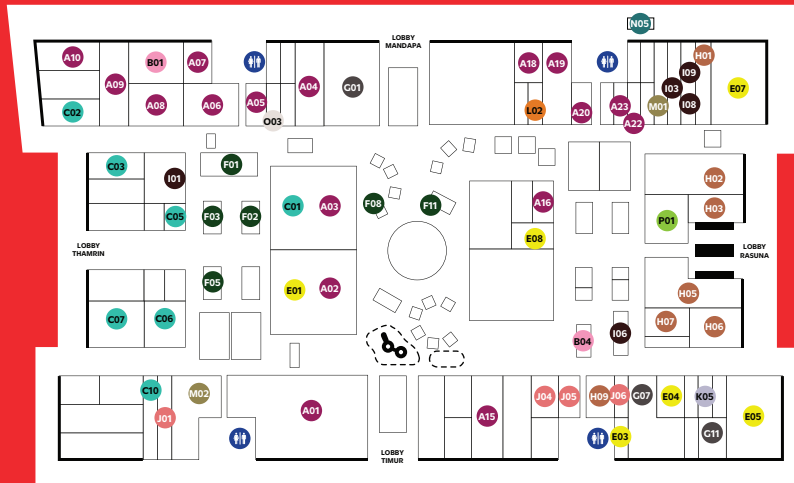

INDONESIA DESIGN WEEK LOCATION MAP

IDD AREA

TOWNHALL

MARKETHALL

IDD AREA

HOME & LIVING

- A01 MALINDA
- A02 MAGRAN LIVING, BOSCH
- A03 BIKA
- A04 ZBOM, MODULO, IKONS
- A05 GOODRICH
- A06 BOX LIVING
- A07 CHANTIQUE.ID
- A08 JUNO HOME
- A09 VERSAILES
- A10 OSLO
- A15 COLLECTION BY VIVERE
- A16 VINOTI LIVING
- A18 THEORY OF LIVING
- A19 RIFYO DESIGN GALLERY
- A20 DJALIN & KIAS
- A22 PINEAPPLE
- A23 NINE SQUARE HOME
- ART GALLERY
- B01 LINDA GALLERY
- B04 VIRO

KITCHEN & APPLIANCES

- C01 STELLA MOBILI
- C02 SIEMATIC
- C03 SMEG
- C05 EUROTHEUM
- C06 BRERA
- C07 ROTARYANA
- C10 CRISTEL
- Sanitary
- E01 KOHLER
- E03 HEMMEN
- E04 PALOMA
- E05 TOTO
- E07 ROCA
- E08 AER
- HOME ACCESSORIES
- F01 GAYA CERAMIC
- F02 LUMIKASA
- F03 CAYENNE
- F05 MARBLE & CO
- F08 EUODIA HOME
- F11 FREDHELLIGH

TOWNHALL

- 1 FOCAL X BENQ
- 2 QUANTUM
- 3 ALGA & PRIVE
- 5 KANA FURNITURE
- 6 KANA FURNITURE
- 7 CTI
- 8 DEVONSHIRE
- 10 MILLINIUM STUDIO
- 11 MILLINIUM STUDIO
- 12 MANDALA
- 15 MANDALA
- 16 MALINDA
- A BALAGI
- B VASTU HOME
- C MAGA
- D CRISTEL
- E HEMMEN
- F MARATON KENCANA
- G MARATON KENCANA
- H THEORY OF LIVING
- I MAMA GREEN
- J KOHLER
- K BOSCH
- SP1 IQOS
- FOOD & BEVERAGES
- F&B A PALAPA
- F&B B THEREFORE
- 8 DEVONSHIRE
- 10 MILLINIUM STUDIO
- 11 MILLINIUM STUDIO
- 12 MANDALA
- 15 MANDALA
- 16 MALINDA
- L ----
- M ARMAN Y
- N JATARUPA
- O FERRUM
- P B-MOLA
- Q DP HAUS
- R EUROTHEUM
- S COUNTRY WOOD
- T AJF
- U CONWOOD
- SP2 MERCHANDISE
- F&B C OMA ELLY
- F&B D REMYS

MARKETHALL

- 1 SUNRAY
- 1A MAGNOVENT
- 2 IKAD
- 3 REFLECTO
- 5 TITANIUM GRANITE
- 6 ROMAN
- 7 FORLUXE
- 8 FORLUXE
- 9 ALUXIS
- A MIDEA
- B BENINCA
- C VOGLDECKEN SYSTEM
- FOOD & BEVERAGES
- F&B A BANDAR DJAKARTA
- F&B B KINGSMAN
- F&B C KINGSMAN
- F&B D HOTLICKS
- F&B E ---
- 10 GREEN ALU
- 11 ATESON
- 12 FLAX
- 15 ONASSIS
- 16 RAFFES
- 17 ASTRAL
- 18 ASTRAL
- 19 ASTRAL
- D HARFIT
- FACILITY
- TOILET
- MUSHALLA (access via lobby timur)